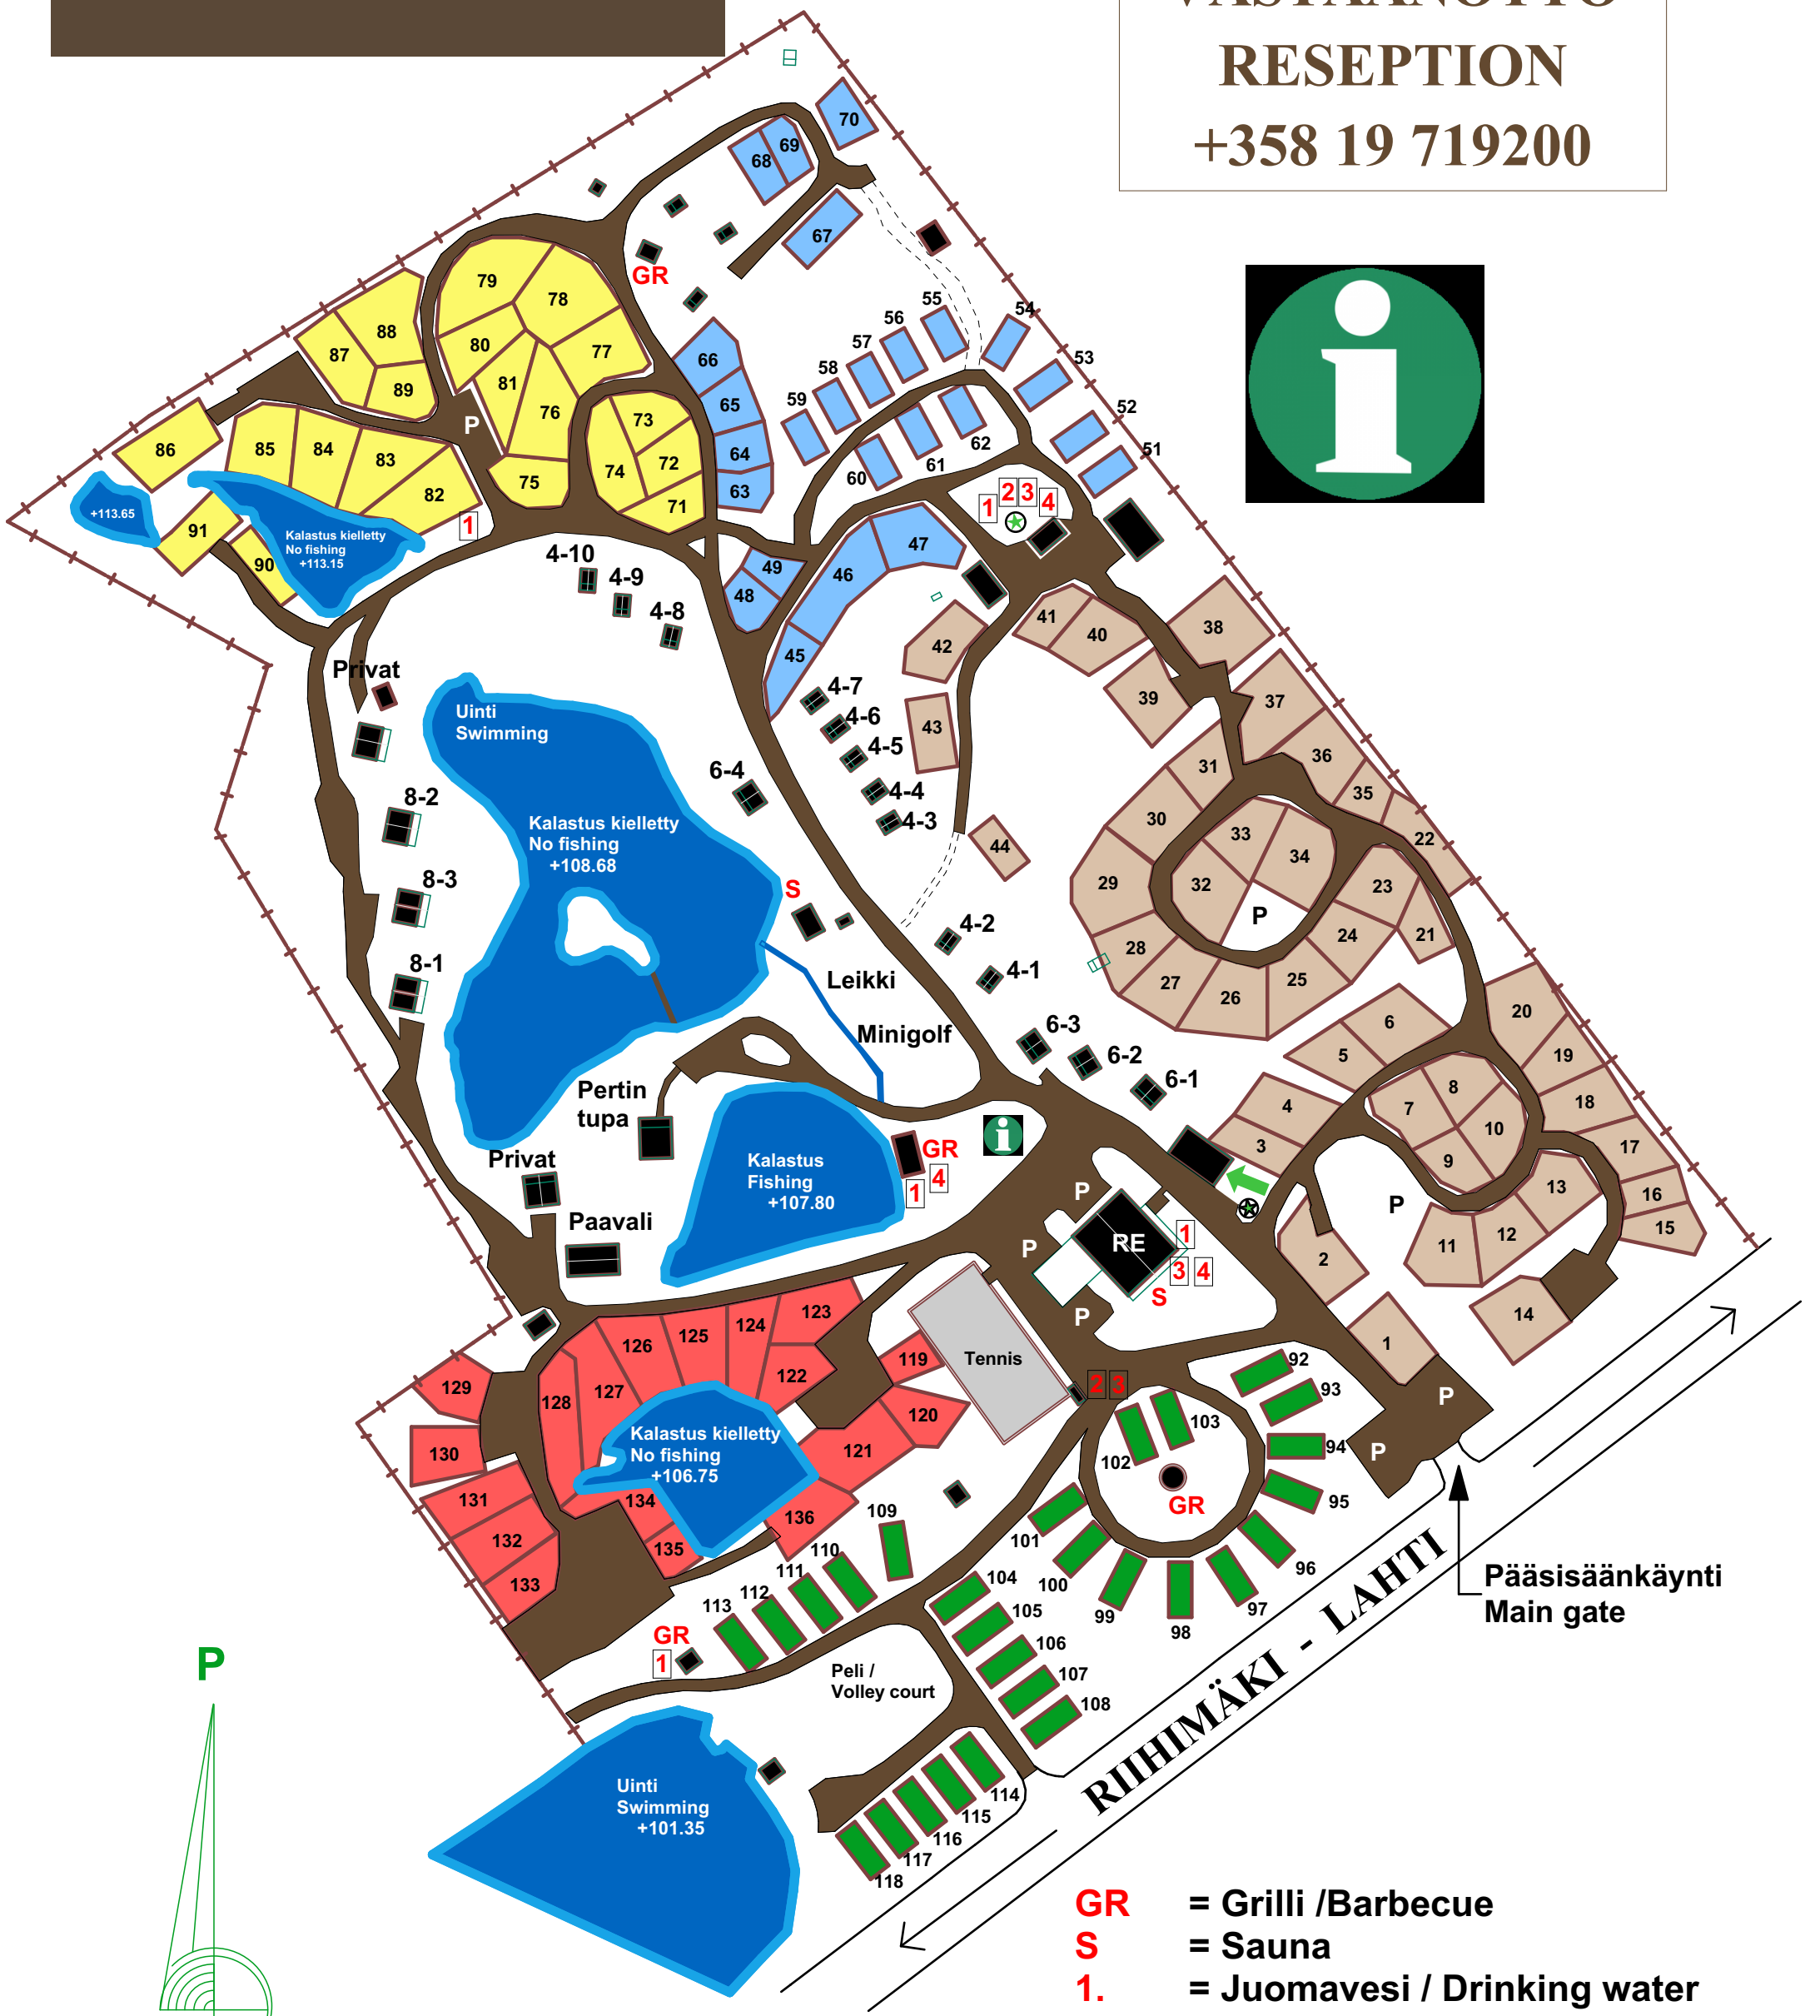

LEMPIVAARA

LEMPIVAARA

Karhintie 196, 11130 Riihimäki

VASTAANOTTO

RESEPTION

+358 19 719200

- GR** = Grilli /Barbecue
- S** = Sauna
- 1.** = Juomavesi / Drinking water
- 2.** = Kem.WC tyhjennys / Chemical toilet
- 3.** = WC / Suihku / Shower
- 4.** = Tiskaus / Dish washing
-  = Talousjäte / Trash
-  = Kierrätys / Recycling

Pääsisäänkäynti
Main gate

RIIHIMÄKI - LAHTI